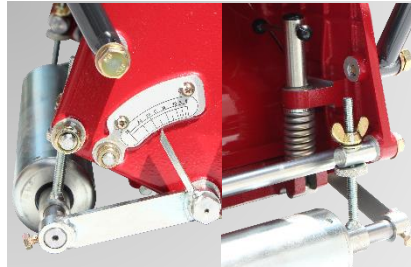

BARONESS[®]
Quality on Demand

LM series

小型ローンガーデンモア

LM41A

BARONESS は、株式会社共栄社のグローバルブランドです。

お庭やグラウンドのためのコンパクトサイズ

■ 特長

- ◆ バロネスエンジン式リールモアでは最小サイズで、ご家庭や学校・公園などで活躍します。
- ◆ 世界で認められた優れた切れ味のバロネスリールカッター（6枚刃）で、きれいな刈り上がりを実現します。
- ◆ 刈高は6～30mmまで工具なしで調整できます。
- ◆ 刃合わせ調整も工具なしで簡単にできます。
- ◆ ハンドルのクラッチレバー一本の操作で芝刈り作業ができます。

バロネスのリールカッターは、独自の特殊鋼を使用し、硬さを粘りのある日本刀をモデルにつくられています。熟練された技術と精密な加工精度は確かな品質を実現し、その優れた切れ味は世界で認められています。

刈高は6～30mmまで工具なしで調整できます。刃合わせ調整も工具なしで簡単にできます。

ハンドルのクラッチレバー一本の操作で芝刈り作業ができます。

■ 仕様

型式		LM41A	エンジン		総排気量	98 cm ³ (0.098 L)
寸法	全長（グラスキャッチャー有）	120 cm	最大出力		2.2 kW(3.0 PS)/2,000 rpm	
	全巾	57 cm	燃料タンク容量		ガソリン 1.6 dm ³ (1.6 L)	
	全高（ハンドル）	85 cm	刈巾		39 cm	
重量	本体 （燃料タンク空・グラスキャッチャー無）	44 kg	刈高		6 - 30 mm	
	グラスキャッチャー	2 Kg	リール刃数		6 枚	
エンジン	駆動方式		走行	メカ方式		
	型式	三菱 GB101LN	速さ（メカ）		3.7 km/h（1,500rpm 時）	
	種類	空冷 4 サイクル傾斜形横軸 OHV ガソリンエンジン	能率		1,154 m ² /h(3.7 km/h x 刈巾 x 0.8)	
			タイヤサイズ		45x250	