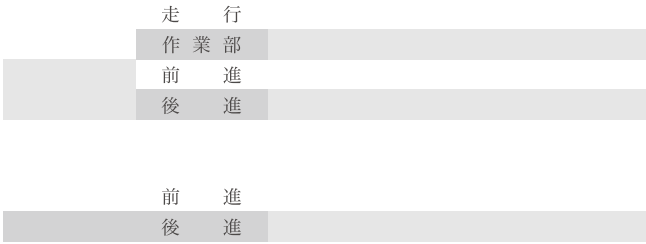

MS300R

BARONESS[®]
Quality on Demand

管理機 series

MS300R

乗用目土散布機

砂質を選ばず、より均一な散布ができる
スピナータイプ

BARONESSは、株式会社共栄社のグローバルブランドです。

-
-
-
-
-
-
-
-