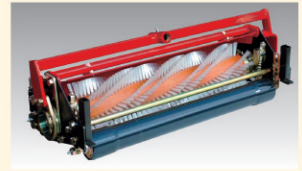

特長 Strong point

- 操作性と耐久性の高い刈巾180cmの乗用芝刈り機です。ゴルフ場のアプローチ、ウォークパス、サッカーフィールドのゼブラカットなど様々な場所で活躍します。
- 世界中で高い評価を受けるバロネスリールカッターを装備し、どんな草種でも美しく刈り込みできます。きれいに刈られた芝生は、病害の影響を受けにくく健康な芝生に仕上がります。
- リール回転はベルト伝導、走行はHST(油圧無段変速)を採用し、シンプルで使いやすい機械です。
- 低重心・ワイドトレッドにより斜面でも安定した操作性が得られます。また、後輪操舵で旋回性に優れます。
- タイヤサイズが大きいいため、段差も楽々乗り越えられます。
- アタッチメントとして、「バーチカルユニット」「回転ブラシユニット」の装着が可能です。

アタッチメント Attachment

バーチカルユニット

用途: サッチ除去
刈物がスパイラル状に取り付けられたバーチカルサッチングリールユニットにより、サッチを除去します。

●作業巾:167cm ●作業深さ:15mmまで可能

ブラシユニット

用途: サッチ・落ち葉等の拾い上げ
スパイラル状のブラシにより、サッチ、落ち葉等を拾い上げ、同時に芝生の表面を整えます。

●作業巾:167cm

バロネスのリールカッターは、独自の特殊鋼を使用し、硬さと粘りのある日本刀をモデルにつくられています。耐久性が高く、その優れた切れ味は世界で認められています。

3基搭載されたモアユニットは前後・左右がフリーに取り付けであり、アンジュレーションに沿ってきれいに刈ることができ、ます。

走行は油圧可変ポンプとホイールモーターの組み合わせにより、無段変速で任意の速度が得られます。前後進の切り替えもペダルひとつで簡単に操作できます。

モアユニットの昇降は油圧式で、スイッチを上下するだけで簡単にできます。また、アワーメーター付ですので運転時間が一目でわかります。

仕様 Specification