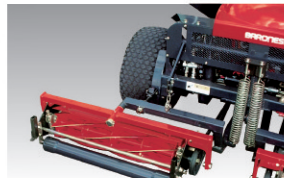

特長 Strong point

- 操作性と耐久性の高い刈巾180cmの乗用芝刈り機です。ゴルフ場のアプローチ、ウォークパス、サッカーフィールドのゼブラカットなど様々な場所で活躍します。
- 世界中で高い評価を受けるバロネスリールカッターを装備し、どんな草種でも美しく刈り込みできます。きれいに刈られた芝生は、病害の影響を受けにくく健康な芝生に仕上がります。
- リール回転はベルト伝導、走行はHST(油圧無段変速)を採用し、シンプルで使いやすい機械です。
- 低重心・ワイドトレッドにより斜面でも安定した操作性が得られます。また、後輪操舵で旋回性に優れます。
- タイヤサイズが大きいいため、段差も楽々乗り越えられます。
- アタッチメントとして、「バーチカルユニット」「回転ブラシユニット」の装着が可能です。

アタッチメント Attachment

バーチカルユニット

用途: サッチ除去
刈物がスパイラル状に取り付けられたバーチカルサッチングリールユニットにより、サッチを除去します。

●作業巾:167cm ●作業深さ:15mmまで可能

ブラシユニット

用途: サッチ・落ち葉等の拾い上げ
スパイラル状のブラシにより、サッチ、落ち葉等を拾い上げ、同時に芝生の表面を整えます。

●作業巾:167cm

バロネスのリールカッターは、独自の特殊鋼を使用し、硬さと粘りのある日本刀をモデルにつくられています。耐久性が高く、その優れた切れ味は世界で認められています。

3基搭載されたモアユニットは前後・左右がフリーに取り付けであり、アンジュレーションに沿ってきれいに刈ることができ、ます。

走行は油圧可変ポンプとホイールモーターの組み合わせにより、無段変速で任意の速度が得られます。前後進の切り替えもペダルひとつで簡単に操作できます。

モアユニットの昇降は油圧式で、スイッチを上下するだけで簡単にできます。また、アワーメーター付ですので運転時間が一目でわかります。

仕様 Specification