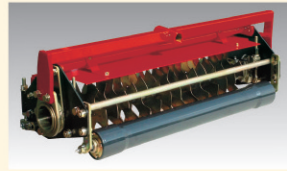

LM185B・BW

BARONESS[®]
Quality on Demand

LMseries

LM185B・BW

乗用 3 連アプローチモア

耐久性の高いバロネスのベストセラーモデル!

BARONESSは、株式会社共栄社のグローバルブランドです。

耐久性の高いバロネスのベストセラーモデル!

特長 Strong point

- 操作性と耐久性の高い刈巾180cmの乗用芝刈り機です。ゴルフ場のアプローチ、ウォークパス、サッカーフィールドのゼブラカットなど様々な場所で活躍します。
- 世界中で高い評価を受けるバロネスリールカッターを装備し、どんな草種でも美しく刈り込みできます。きれいに刈られた芝生は、病害の影響を受けにくく健康な芝生に仕上がります。
- リール回転はベルト伝導、走行はHST(油圧無段変速)を採用し、シンプルで使いやすい機械です。
- 低重心・ワイドトレッドにより斜面でも安定した操作性が得られます。また、後輪操舵で旋回性に優れます。
- タイヤサイズが大きいいため、段差も楽々乗り越えられます。
- アタッチメントとして、「バーチカルユニット」「回転ブラシユニット」の装着が可能です。

アタッチメント Attachment

バーチカルユニット

用途: サッチ除去
刈物がスパイラル状に取り付けられたバーチカルサッチングリールユニットにより、サッチを除去します。

●作業巾:167cm ●作業深さ:15mmまで可能

ブラシユニット

用途: サッチ・落ち葉等の拾い上げ
スパイラル状のブラシにより、サッチ、落ち葉等を拾い上げ、同時に芝生の表面を整えます。

●作業巾:167cm

バロネスのリールカッターは、独自の特殊鋼を使用し、硬さと粘りのある日本刀をモデルにつくられています。耐久性が高く、その優れた切れ味は世界で認められています。

3基搭載されたモアユニットは前後・左右がフリーに取り付けであり、アンジュレーションに沿ってきれいに刈ることができ、ます。

走行は油圧可変ポンプとホイールモーターの組み合わせにより、無段変速で任意の速度が得られます。前後進の切り替えもペダルひとつで簡単に操作できます。

モアユニットの昇降は油圧式で、スイッチを上下するだけで簡単にできます。また、アワーメーター付ですので運転時間が一目でわかります。

仕様 Specification