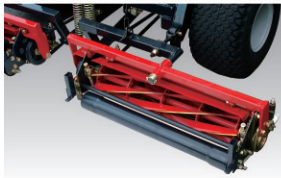

特長 Strong point

- 操作性と耐久性の高い刈巾180cmの乗用芝刈り機です。ゴルフ場のアプローチ、ウォークパス、サッカーフィールドのゼブラカットなど様々な場所で活躍します。
- 世界中で高い評価を受けるバロネスリールカッターを装備し、どんな草種でも美しく刈り込みできます。きれいに刈られた芝生は、病害の影響を受けにくく健康な芝生に仕上がります。
- リール回転はベルト伝導、走行はHST(油圧無段変速)を採用し、シンプルで使いやすい機械です。
- 低重心・ワイドトレッドにより斜面でも安定した操作性が得られます。また、後輪操舵で旋回性に優れます。
- タイヤサイズが大きいいため、段差も楽々乗り越えられます。
- アタッチメントとして、「バーチカルユニット」「回転ブラシユニット」の装着が可能です。

アタッチメント Attachment

バーチカルユニット

用途: サッチ除去
刈物がスパイラル状に取り付けられたバーチカルサッチングリールユニットにより、サッチを除去します。

●作業巾:167cm ●作業深さ:15mmまで可能

ブラシユニット

用途: サッチ・落ち葉等の拾い上げ
スパイラル状のブラシにより、サッチ、落ち葉等を拾い上げ、同時に芝生の表面を整えます。

●作業巾:167cm

バロネスのリールカッターは、独自の特殊鋼を使用し、硬さと粘りのある日本刀をモデルにつくられています。耐久性が高く、その優れた切れ味は世界で認められています。

3基搭載されたモアユニットは前後・左右がフリーに取り付けであり、アンジュレーションに沿ってきれいに刈ることができ、ます。

走行は油圧可変ポンプとホイールモーターの組み合わせにより、無段変速で任意の速度が得られます。前後進の切り替えもペダルひとつで簡単に操作できます。

モアユニットの昇降は油圧式で、スイッチを上下するだけで簡単にできます。また、アワーメーター付ですので運転時間が一目でわかります。

仕様 Specification